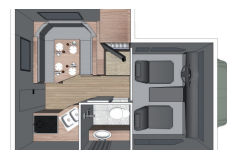

TC-B (TRUCK CAMPER), DIESEL

4 Personen (max. 2 Erw. + 3 Kinder)

Bett über Führerkabine: 180 x 210 cm
Tischbett: 117 x 165 cm
Kajüttenbetten: (2) 66 x 193 cm