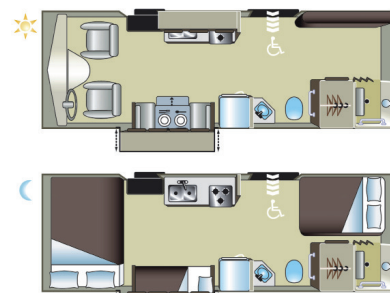

27FT SLIDER (ROLLSTUHLGÄNGIG)

4 Personen (max. 3 Erw. + 2 Kinder)

Bett über Führerkabine: 135 x 196 cm

Doppelbett: 127 x 188 cm

Tischbett: 105 x 183 cm