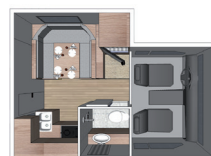

TC-S (TRUCK CAMPER), DIESEL

2 Personen (max. 2 Erw. + 2 Kinder)

Bett über Führerkabine: 150 x 200 cm
Tischbett: 107 x 168 cm