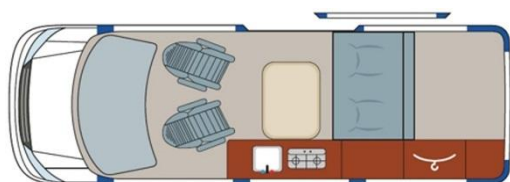

## M1 – California Star

Beispielbilder

### Belegung

Empfohlen für 2 Erwachsene

4 Sitzgurte

Bett im aufgeklappten Dach (m) 1.20 x 2.00

Bett Essecke umgebaut (m) 1.14 x 2.00

*Kindersitz möglich (Details auf Anfrage)*

### Fahrzeugdaten

Aussenlänge (m) 4.99

Aussenbreite (m) 1.90

Aussenhöhe (m) 1.99

Innenhöhe mit Dach geöffnet (m) 1.80

Zulässiges Gesamtgewicht (t) 3

Frischwassertank (l) 30

Grauwassertank (l) 30