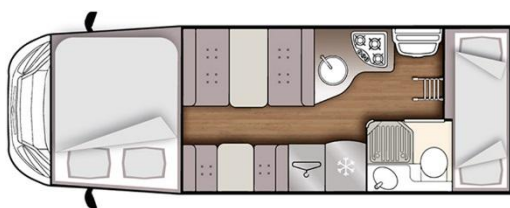

F4 – Family Plus

Beispielbilder

Belegung

Empfohlen für 2 Erwachsene + 2 Kinder

6 Sitzgurte

Bett über Fahrerkabine (m) 1.50 x 2.09

Bett Essecke umgebaut (m) 1.25 x 1.80

Kajüttenbetten (m) 0.89 x 2.20 (2)

Kindersitz möglich (Details auf Anfrage)

Ausstattung / Einrichtung

Kühlschrank 149 l / Gefrierfach

Gasherd (3 Flammen)

Warmwasser

Dusche/WC

Radio / CD Player

Fahrzeugdaten

Aussenlänge (m) 6.99

Aussenbreite (m) 2.35

Aussenhöhe (m) 3.20

Innenhöhe (m) 1.97

Zulässiges Gesamtgewicht (t) 3.5

Frischwassertank (l) 118

Schwarzwassertank (l) 14

Grauwassertank (l) 110

Heizung

Klimaanlage Fahrerkabine

Sonnenstore

Fahrradhalter für 4 Fahrräder

Marke Fiat Forster A 699 VB

Treibstoff Diesel

Tankgrösse (l) 75

Verbrauch pro 100 km (l) 12 - 14

Manuell

Ausrüstung Personen und Fahrzeug (gegen Aufpreis)

Bettwäscheset: Kissen, Decke mit Bezug, Leintuch

Handtuchset: Duschtuch, Handtuch, Küchentuch

Geschirrsset: Teller, Suppenteller, Kaffeetassen, Salatschüssel, kleine Schüsseln, Gläser, Besteck, Kochlöffel, Pfannenwender, Schöpfkelle, Korkenzieher, Flaschenöffner, Brotmesser, Schneidebrett, Töpfe, Pfanne, Thermoskanne, Kaffeefilterhalter.

Änderungen vorbehalten