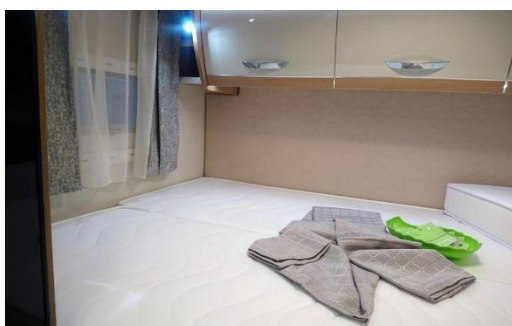

## K1 – Classic Traveller

Beispielbilder

### Belegung

Empfohlen für 2 Erwachsene

4 Sitzgurte

Doppelbett im Heck (m) 1.35 x 2.20

Hubbett über Esstisch (m) 0.88 x 1.95

### Ausstattung / Einrichtung

Kühlschrank 142 l / Gefrierfach

Gasherd (3 Platten)

Warmwasser

Dusche/WC

Radio / CD Player