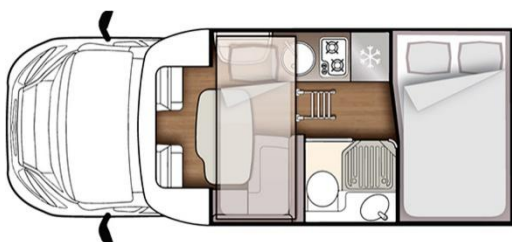

K1 – Classic Traveller

Beispielbilder

Belegung

Empfohlen für 2 Erwachsene

4 Sitzgurte

Doppelbett im Heck (m) 1.35 x 2.20

Hubbett über Esstisch (m) 0.88 x 1.95

Ausstattung / Einrichtung

Kühlschrank 142 l / Gefrierfach

Gasherd (3 Platten)

Warmwasser

Dusche/WC

Radio / CD Player

Fahrzeugdaten

Aussenlänge (m) 5.99

Aussenbreite (m) 2.35

Aussenhöhe (m) 2.95

Innenhöhe (m) 1.97

Zulässiges Gesamtgewicht (t) 3.5

Frischwassertank (l) 115

Schwarzwassertank (l) 14

Grauwassertank (l) 100

Heizung

Klimaanlage Fahrerkabine

Sonnenstore

Fahrradhalter für 4 Fahrräder

Marke Fiat Forster T 599 HB

Treibstoff Diesel

Tankgrösse (l) 75

Verbrauch pro 100 km (l) 11 - 13

Manuell

Ausrüstung Personen und Fahrzeug (gegen Aufpreis)

Bettwäscheset: Kissen, Decke mit Bezug, Leintuch

Handtuchset: Duschtuch, Handtuch, Küchentuch

Geschirrsset: Teller, Suppenteller, Kaffeetassen, Salatschüssel, kleine Schüsseln, Gläser, Besteck, Kochlöffel, Pfannenwender, Schöpfkelle, Korkenzieher, Flaschenöffner, Brotmesser, Schneidbrett, Töpfe, Pfanne, Thermoskanne, Kaffeefilterhalter.

Änderungen vorbehalten