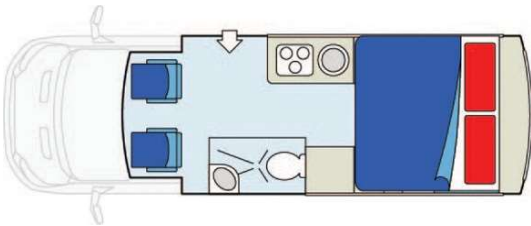

## Deluxe Van Camper (DVC)

(nicht in Whitehorse)

Beispielbilder

### Belegung

Empfohlen für 2 Erwachsene

4 Sitzgurte

Essecke umgebaut (m) 1.72 x 1.93

Kein Baby-/Kindersitz möglich

### Fahrzeugdaten

Aussenlänge (m / ft) 6.80 / 22.20

Aussenbreite (m / ft) 2.10 / 7.00

Aussenhöhe (m / ft) 3.10 / 9.11

Innenhöhe (m / ft) 1.90 / 6.30

Frischwassertank (l) 102

Schwarzwassertank (l) 45

Grauwassertank (l) 56