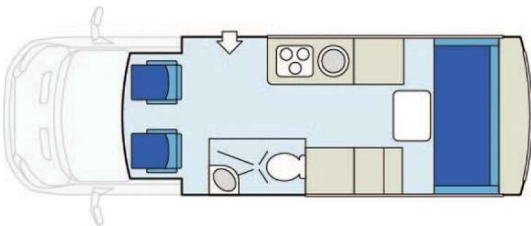

## Deluxe Van Camper (DVC)

(nicht in Whitehorse)

Beispielbilder

### Belegung

Empfohlen für 2 Erwachsene

4 Sitzgurte

Essecke umgebaut (m) 1.72 x 1.93

Kein Baby-/Kindersitz möglich

### Fahrzeugdaten

Aussenlänge (m / ft) 6.80 / 22.20

Aussenbreite (m / ft) 2.10 / 7.00

Aussenhöhe (m / ft) 3.10 / 9.11

Innenhöhe (m / ft) 1.90 / 6.30

Frischwassertank (l) 102

Schwarzwassertank (l) 45

Grauwassertank (l) 56