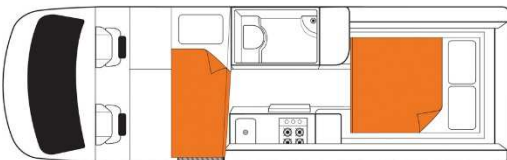

Venturer Plus

Beispielbilder

Belegung

Empfohlen für 2 Erwachsene + 1 Kind

3 Sitzgurte

Bett Essecke im Heck umgebaut (m) 1.78 x 1.91

oder

2 Einzelbetten im Heck umgebaut (m) 0.60 x 1.91

Bett hinter Fahrerkabine (m) 0.66 x 1.75

Baby-/Kindersitz auf Anfrage

Ausstattung / Einrichtung

Kühlschrank / Gefrierfach 130 l

Gasherd

Mikrowelle (mit Anschluss ans Stromnetz)

Kalt-/Warmwasser

Dusche / WC (klein)

Tisch, aussen herunterklappbar

Radio / Bluetooth / USB / CD / DVD / TV / GPS

Fahrzeugdaten

Aussenlänge (m) 7.20

Aussenbreite (m) 2.04

Aussenhöhe (m) 2.80

Innenhöhe (m) 1.90

Frischwassertank (l) 85-120