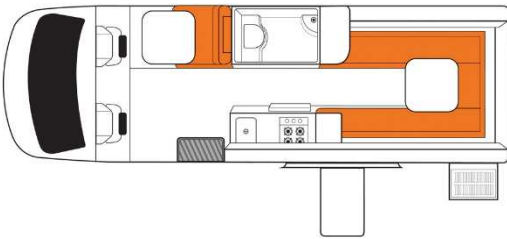

Venturer Plus

Beispielbilder

Belegung

Empfohlen für 2 Erwachsene + 1 Kind

3 Sitzgurte

Bett Essecke im Heck umgebaut (m) 1.78 x 1.91

oder

2 Einzelbetten im Heck umgebaut (m) 0.60 x 1.91

Bett hinter Fahrerkabine (m) 0.66 x 1.75

Baby-/Kindersitz auf Anfrage

Ausstattung / Einrichtung

Kühlschrank / Gefrierfach 130 l

Gasherd

Mikrowelle (mit Anschluss ans Stromnetz)

Kalt-/Warmwasser

Dusche / WC (klein)

Tisch, aussen herunterklappbar

Radio / Bluetooth / USB / CD / DVD / TV / GPS

Fahrzeugdaten

Aussenlänge (m) 7.20

Aussenbreite (m) 2.04

Aussenhöhe (m) 2.80

Innenhöhe (m) 1.90

Frischwassertank (l) 85-120